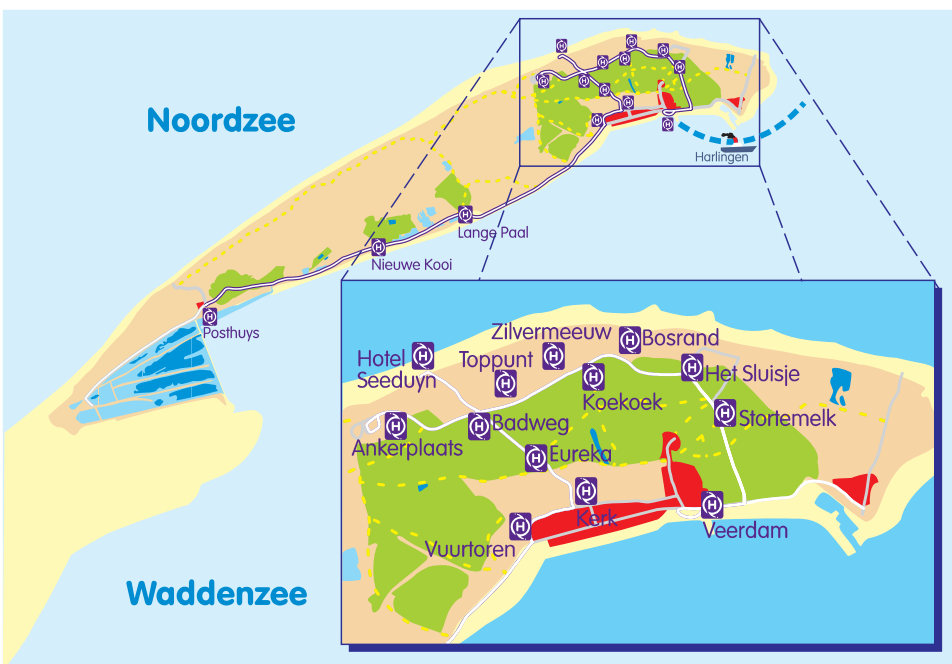

1

van Veerdam

naar Posthuys via Strandhotel Seeduyn

Halte
nummer
Z-301

Dorp, VEERDAM

	ma	ma	ma	ma	ma		ma	ma	ma	ma	
	di	di	di	di	di		di	di	di	di	
	wo	wo	wo	wo	wo		wo	wo	wo	wo	
	do	do	do	do	do		do	do	do	do	
	vr	vr	vr	vr	vr	vr	vr	vr	vr	vr	
	za	za	za	za	za		za	za	za	za	
	zo	zo	zo	zo	zo		zo	zo	zo	zo	
Ritnr.	6006	6010	6014	6018	6020	6022	6024	6030	6034	6036	
Plaats en halte		1)				1)	1)			1)	
Veerdam	V	09:00	10:35	11:30	13:00	14:45	15:00	15:35	16:15	18:45	20:30
camping Stortemelk		09:02	10:37	11:32	13:02	14:47	15:02	15:37	16:17	18:47	20:32
Het Suisje		09:04	10:39	11:34	13:04	14:49	15:04	15:39	16:19	18:49	20:34
Bosrand		09:05	10:40	11:35	13:05	14:50	15:05	15:40	16:20	18:50	20:35
Koekoek		09:05	10:40	11:35	13:05	14:50	15:05	15:40	16:20	18:50	20:35
Zilvermeeuw		09:06	10:41	11:36	13:06	14:51	15:06	15:41	16:21	18:51	20:36
Toppunt		09:06	10:41	11:36	13:06	14:51	15:06	15:41	16:21	18:51	20:36
Ankerplaats-Vliepark		09:08	10:43	11:38	13:08	14:53	15:08	15:43	16:23	18:53	20:38
Strandhotel Seeduyn	A	09:10	10:45	11:40	13:10	14:55	15:10	15:45	16:25	18:55	20:40
Badweg		09:11		11:41	13:11	14:56			16:26	18:56	20:41
Eureka		09:12		11:42	13:12	14:57			16:27	18:57	20:42
dorp, Kerk		09:13		11:43	13:13	14:58			16:28	18:58	20:43
dorp, Vuurtoren		09:14		11:44	13:14	14:59			16:29	18:59	20:44
camping Lange Paal		09:17		11:47	13:17	15:02			16:32	19:02	20:47
Nieuwe Kooi		09:19		11:49	13:19	15:04			16:34	19:04	20:49
Posthuys	A	09:25		11:55	13:25	15:10			16:40	19:10	20:55

1) aansluiting op de boot.

Rijdt indien nodig tot Strandhotel Seeduyn

Als gevolg van de onregelmatige aankomst van de boot, kunnen de vertrektijden afwijken.

Raadpleeg voor de vertrek- en aankomsttijden van de veerboot altijd de dienstregeling van Rederij Doeksen