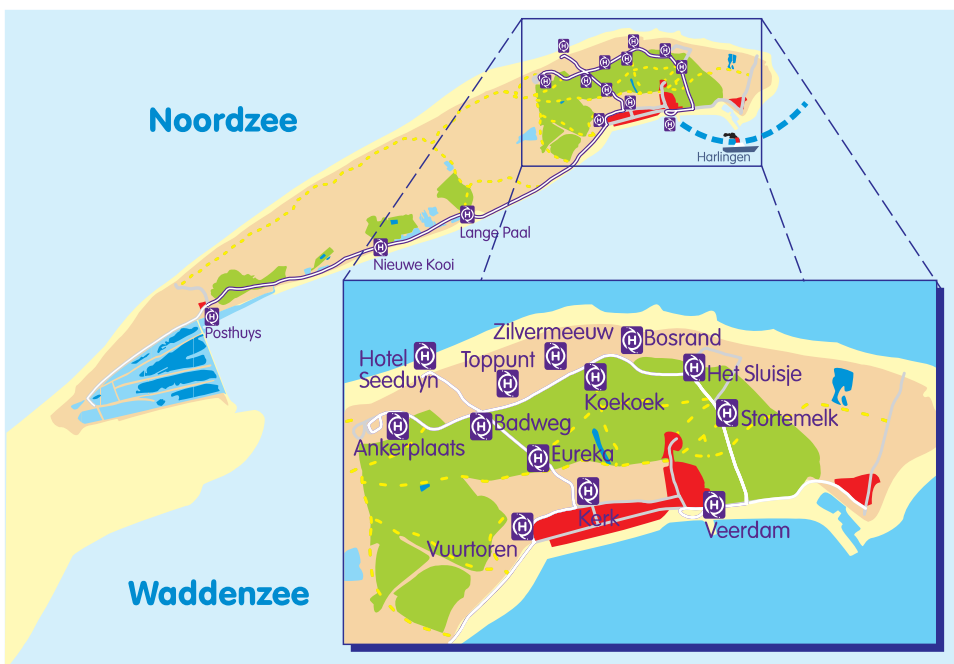

1

van Veerдам

naar Posthuys via Strandhotel Seeduyn

Halte
nummer
Z-401

POSTHUYS

	ma di wo do vr za zo	ma di wo do vr za zo	ma di wo do vr za zo	ma di wo do vr za zo	ma di wo do vr za zo	ma di wo do vr za zo	ma di wo do vr za zo	ma di wo do vr za zo	ma di wo do vr za zo	ma di wo do vr za zo
Ritnr.	6004	6012	6016	6022	6026	6030	6034	6038	6042	6046
Plaats en halte	1) a			1)			1)			
Posthuys	V 06:05	09:30		12:00	13:35	15:15		16:45	19:15	21:00
Nieuwe Kooi	06:08	09:33		12:03	13:38	15:18		16:48	19:18	21:03
camping Lange Paal	06:10	09:35		12:05	13:40	15:20		16:50	19:20	21:05
dorp, Vuurtoren	06:13	09:38		12:08	13:43	15:23		16:53	19:23	21:08
dorp, Kerk	06:15	09:40		12:10	13:45	15:25		16:54	19:24	21:10
Eureka	06:16	09:41		12:11	13:46			16:55	19:25	21:11
Ankerplaats-Vliepark V	06:18	09:43	11:13	12:13	13:48		15:58	16:57	19:27	21:13
Strandhotel Seduyn	06:20	09:45	11:15	12:15	13:50		16:00	16:59	19:29	21:15
Badweg	06:21	09:46	11:16	12:16	13:51		16:01	17:00	19:30	21:16
Toppunt	06:22	09:47	11:17	12:17	13:52		16:02	17:01	19:31	21:17
Zilvermeeuw	06:22	09:47	11:17	12:17	13:52		16:02	17:01	19:31	21:17
Koekoek	06:23	09:48	11:18	12:18	13:53		16:03	17:02	19:32	21:18
Bosrand	06:23	09:48	11:18	12:18	13:53		16:03	17:02	19:32	21:18
Het Sluisje	06:24	09:49	11:19	12:19	13:54		16:05	17:04	19:34	21:19
camping Stortemelk	06:25	09:50	11:20	12:20	13:55		16:06	17:05	19:35	21:20
Veerдам A	06:30	09:55	11:25	12:25	14:00	15:30	16:10	17:10	19:40	21:25

Deze bus dient u te reserveren 1 dag voor vertrek tot 17:00 uur
telefoonnummer 0562-451210

1) aansluiting op de boot.

als gevolg van de onregelmatige aankomst van de boot, kunnen de vertrektijden afwijken.

Raadpleeg voor de vertrek- en aankomsttijden van de veerboot altijd de dienstregeling van Rederij Doeksen

Altijd actuele reisinformatie bij de hand, ook onderweg.
Download de app voor Android en iOS: arriva.nl/app.